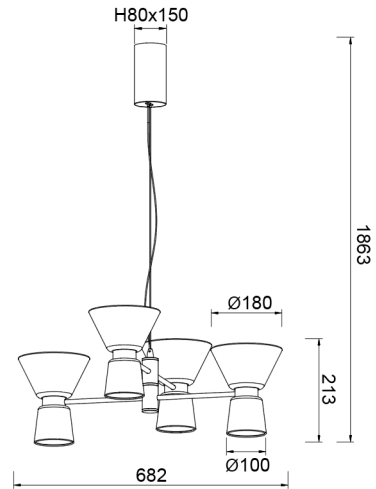

Familia: NEW YORK

Referencia: 9219

Fecha: 09/07/2025

DATOS PRINCIPALES		TAMAÑOS	
Categoría:	Interior Decorativo	Altura (h):	40-180 cm
Tipología:	Lámparas de techo	Diámetro (ø):	68,2 cm
Descripción:	LAMPARA LED 3000K - 24W	Anchura (l):	
Acabado:	Oro	Profundidad (w):	
Material:	Aluminio + Hierro+Acrílico+Cristal		
EAN:	8435153192197		
Color/Longitud cable:	Transparente/1,5m		

APLICACIONES			
Dimable:	NO	Tipo interruptor:	
Dimer Incluido:	Not found	Altura ajustable:	SI

LED		DRIVER	
Lumens:	1850 lm	Driver ref.:	
CCT:	3000K	Marca driver:	EAGLERISE
Wattios LED:	24	Modelo driver:	LS-21-600 SI1 E
LED (horas):	30.000	Driver output:	600mA 27-39V
Reemplazable:	NO	Certificado driver:	CE/ENEC
Marca/Tipo LED:	SMD2835		
On/Off:	30.000		

LOGÍSTICA

Nº bultos por artículo:	1	INDIV.
	Caja 1	Peso bruto: 4,00 kg
CBM caja ind:	0,000 m ³	Peso neto: 3,00 kg
Caja alto (h):	23 cm	
Caja ancho (l):	71 cm	
Caja profundo (w):	55 cm	

INSTALACIÓN

Clase protección:	I	Garantía:	5 años	Cargador:	
Input:	220-240V~ 50/60Hz	Etiqueta energética:	E	Bluetooth:	NO
		Protección agua:	IP20	Altavoz:	
		CRI:	>= 80		